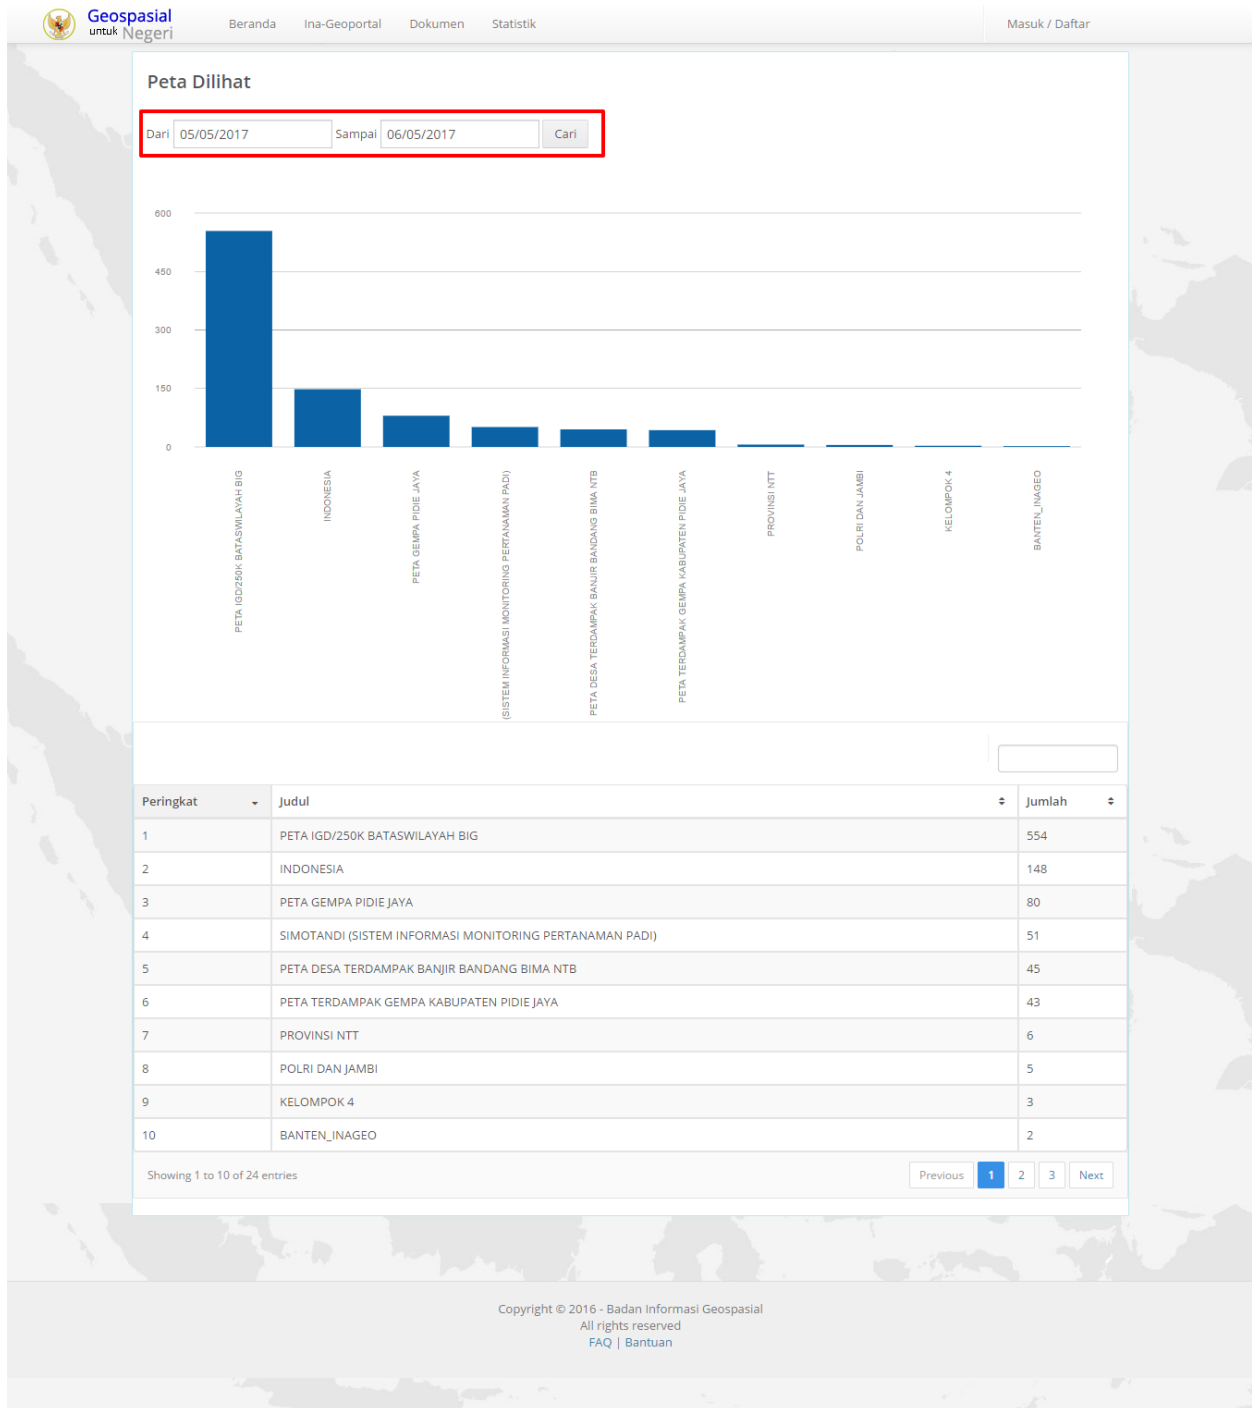

# Panduan Mengakses Statistik

Buka browser kemudian akses url website tanahair.indonesia.go.id muncul tampilan halaman seperti gambar 1.0.1.

Gambar 1.0.1.

Klik menu “Statistik” pada bagian navigasi untuk masuk ke halaman awal statistik seperti gambar 1.0.2.

Gambar 1.0.2

Setelah masuk ke halaman statistik, pilih menu statistik yang ingin di akses. Maka akan muncul halaman statistik yang menampilkan grafik statistik seperti gambar 1.0.3.

Gambar 1.0.3

Pada gambar 1.0.3 terdapat *textbox* yang ditandai dengan warna merah untuk mengatur *range* waktu statistic yang ingin ditampilkan. Setelah mengatur *range* waktu statistic, data statistik yang akan ditampilkan adalah hanya data yang sesuai dengan kriteria *range* waktu seperti gambar 1.0.4.