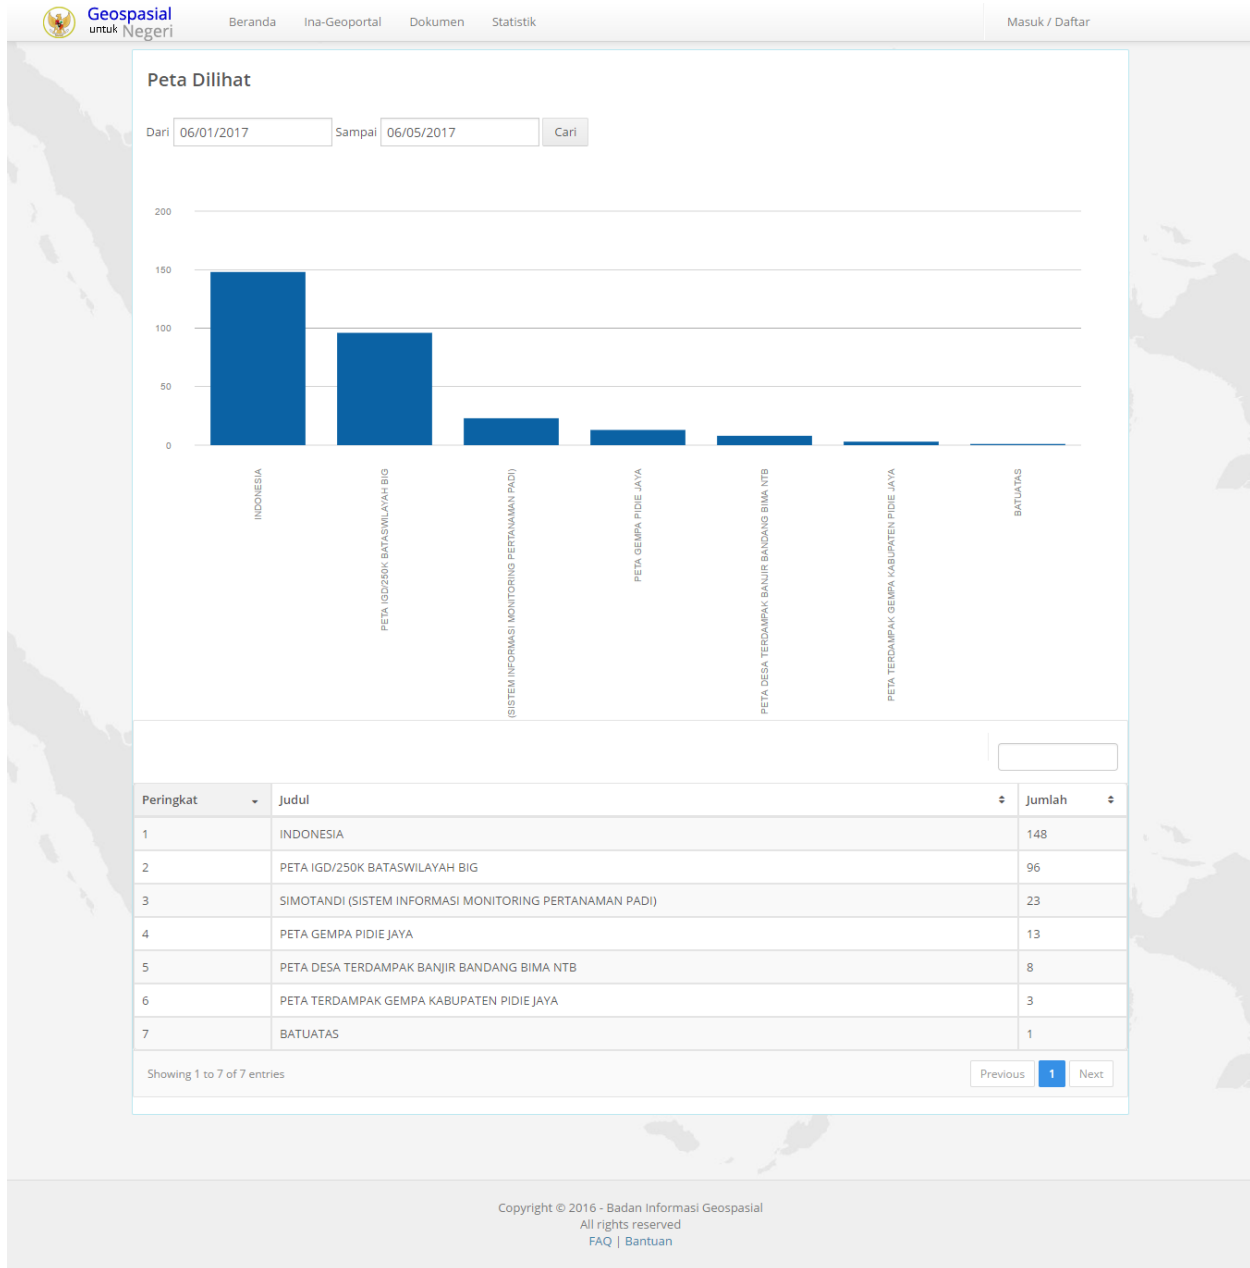

# Panduan Mengakses Statistik

Buka browser kemudian akses url website tanahair.indonesia.go.id muncul tampilan halaman seperti gambar 1.0.1.

Gambar 1.0.1.

Klik menu “Statistik” pada bagian navigasi untuk masuk ke halaman awal statistik seperti gambar 1.0.2.

Gambar 1.0.2

Setelah masuk ke halaman statistik, pilih menu statistik yang ingin di akses. Maka akan muncul halaman statistik yang menampilkan grafik statistik seperti gambar 1.0.3.

Gambar 1.0.3

Pada gambar 1.0.3 terdapat *textbox* yang ditandai dengan warna merah untuk mengatur *range* waktu statistic yang ingin ditampilkan. Setelah mengatur *range* waktu statistic, data statistik yang akan ditampilkan adalah hanya data yang sesuai dengan kriteria *range* waktu seperti gambar 1.0.4.