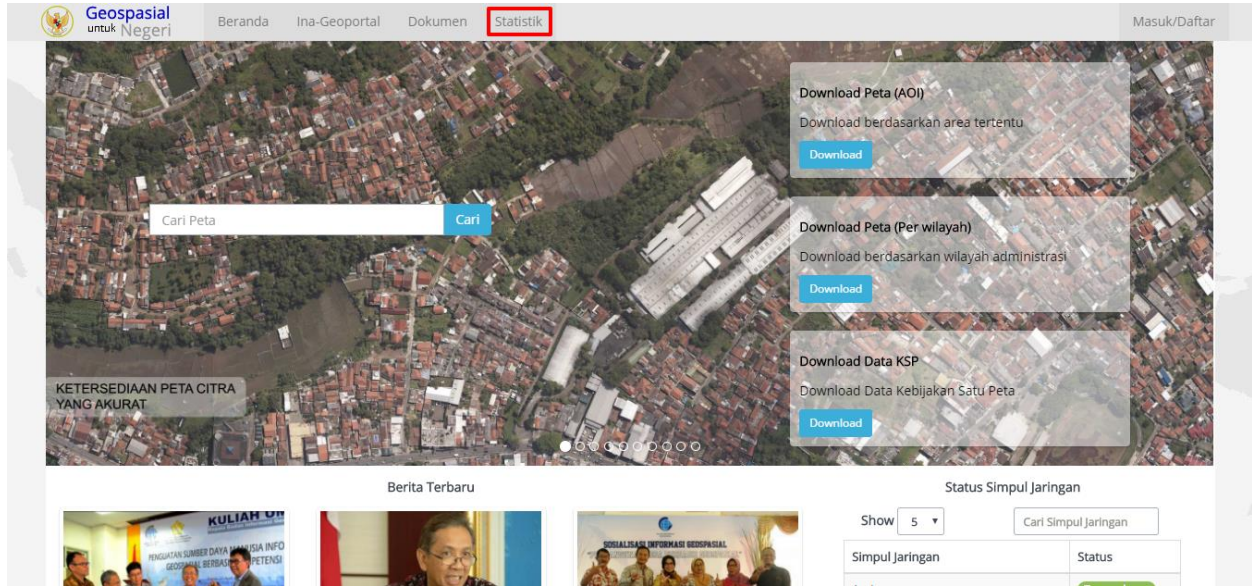

# Panduan Mengakses Statistik

Buka browser kemudian akses url website tanahair.indonesia.go.id muncul tampilan halaman seperti gambar 1.0.1.

Gambar 1.0.1.

Klik menu “Statistik” pada bagian navigasi untuk masuk ke halaman awal statistik seperti gambar 1.0.2.

Gambar 1.0.2

Setelah masuk ke halaman statistik, pilih menu statistik yang ingin di akses. Maka akan muncul halaman statistik yang menampilkan grafik statistik seperti gambar 1.0.3.

Gambar 1.0.3

Pada gambar 1.0.3 terdapat *textbox* yang ditandai dengan warna merah untuk mengatur *range* waktu statistic yang ingin ditampilkan. Setelah mengatur *range* waktu statistic, data statistik yang akan ditampilkan adalah hanya data yang sesuai dengan kriteria *range* waktu seperti gambar 1.0.4.