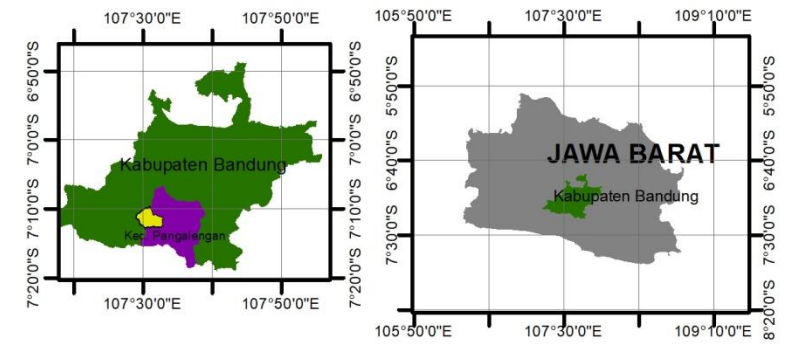

PETA SARANA PRASANA DESA WARNASARI

Proyeksi..... Unit Transversal Mercator
Datum..... WGS 48 S

PETA KITA
BADAN INFORMASI GEOSPASIAL
Jl. Raya Jakarta - Bogor KM. 46 Cibinong 16911,
Bogor. Telp. 021-8752062 / 8752063. Fax. 021-8752064.