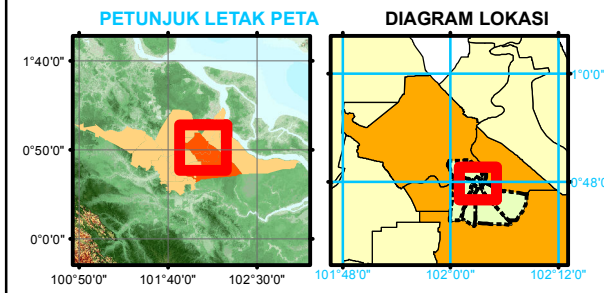

PETA KAWASAN CAGAR BUDAYA

Lembar Peta 14.08

PETA SEBARAN CAGAR BUDAYA
KECAMATAN SIAK DAN MEMPURA
KABUPATEN SIAK

Edisi 2019

Sistem Proyeksi : Transverse Mercator
Sistem Grid : Grid Geografi dan Grid Universal Transverse Mercator
Datum : WGS 84