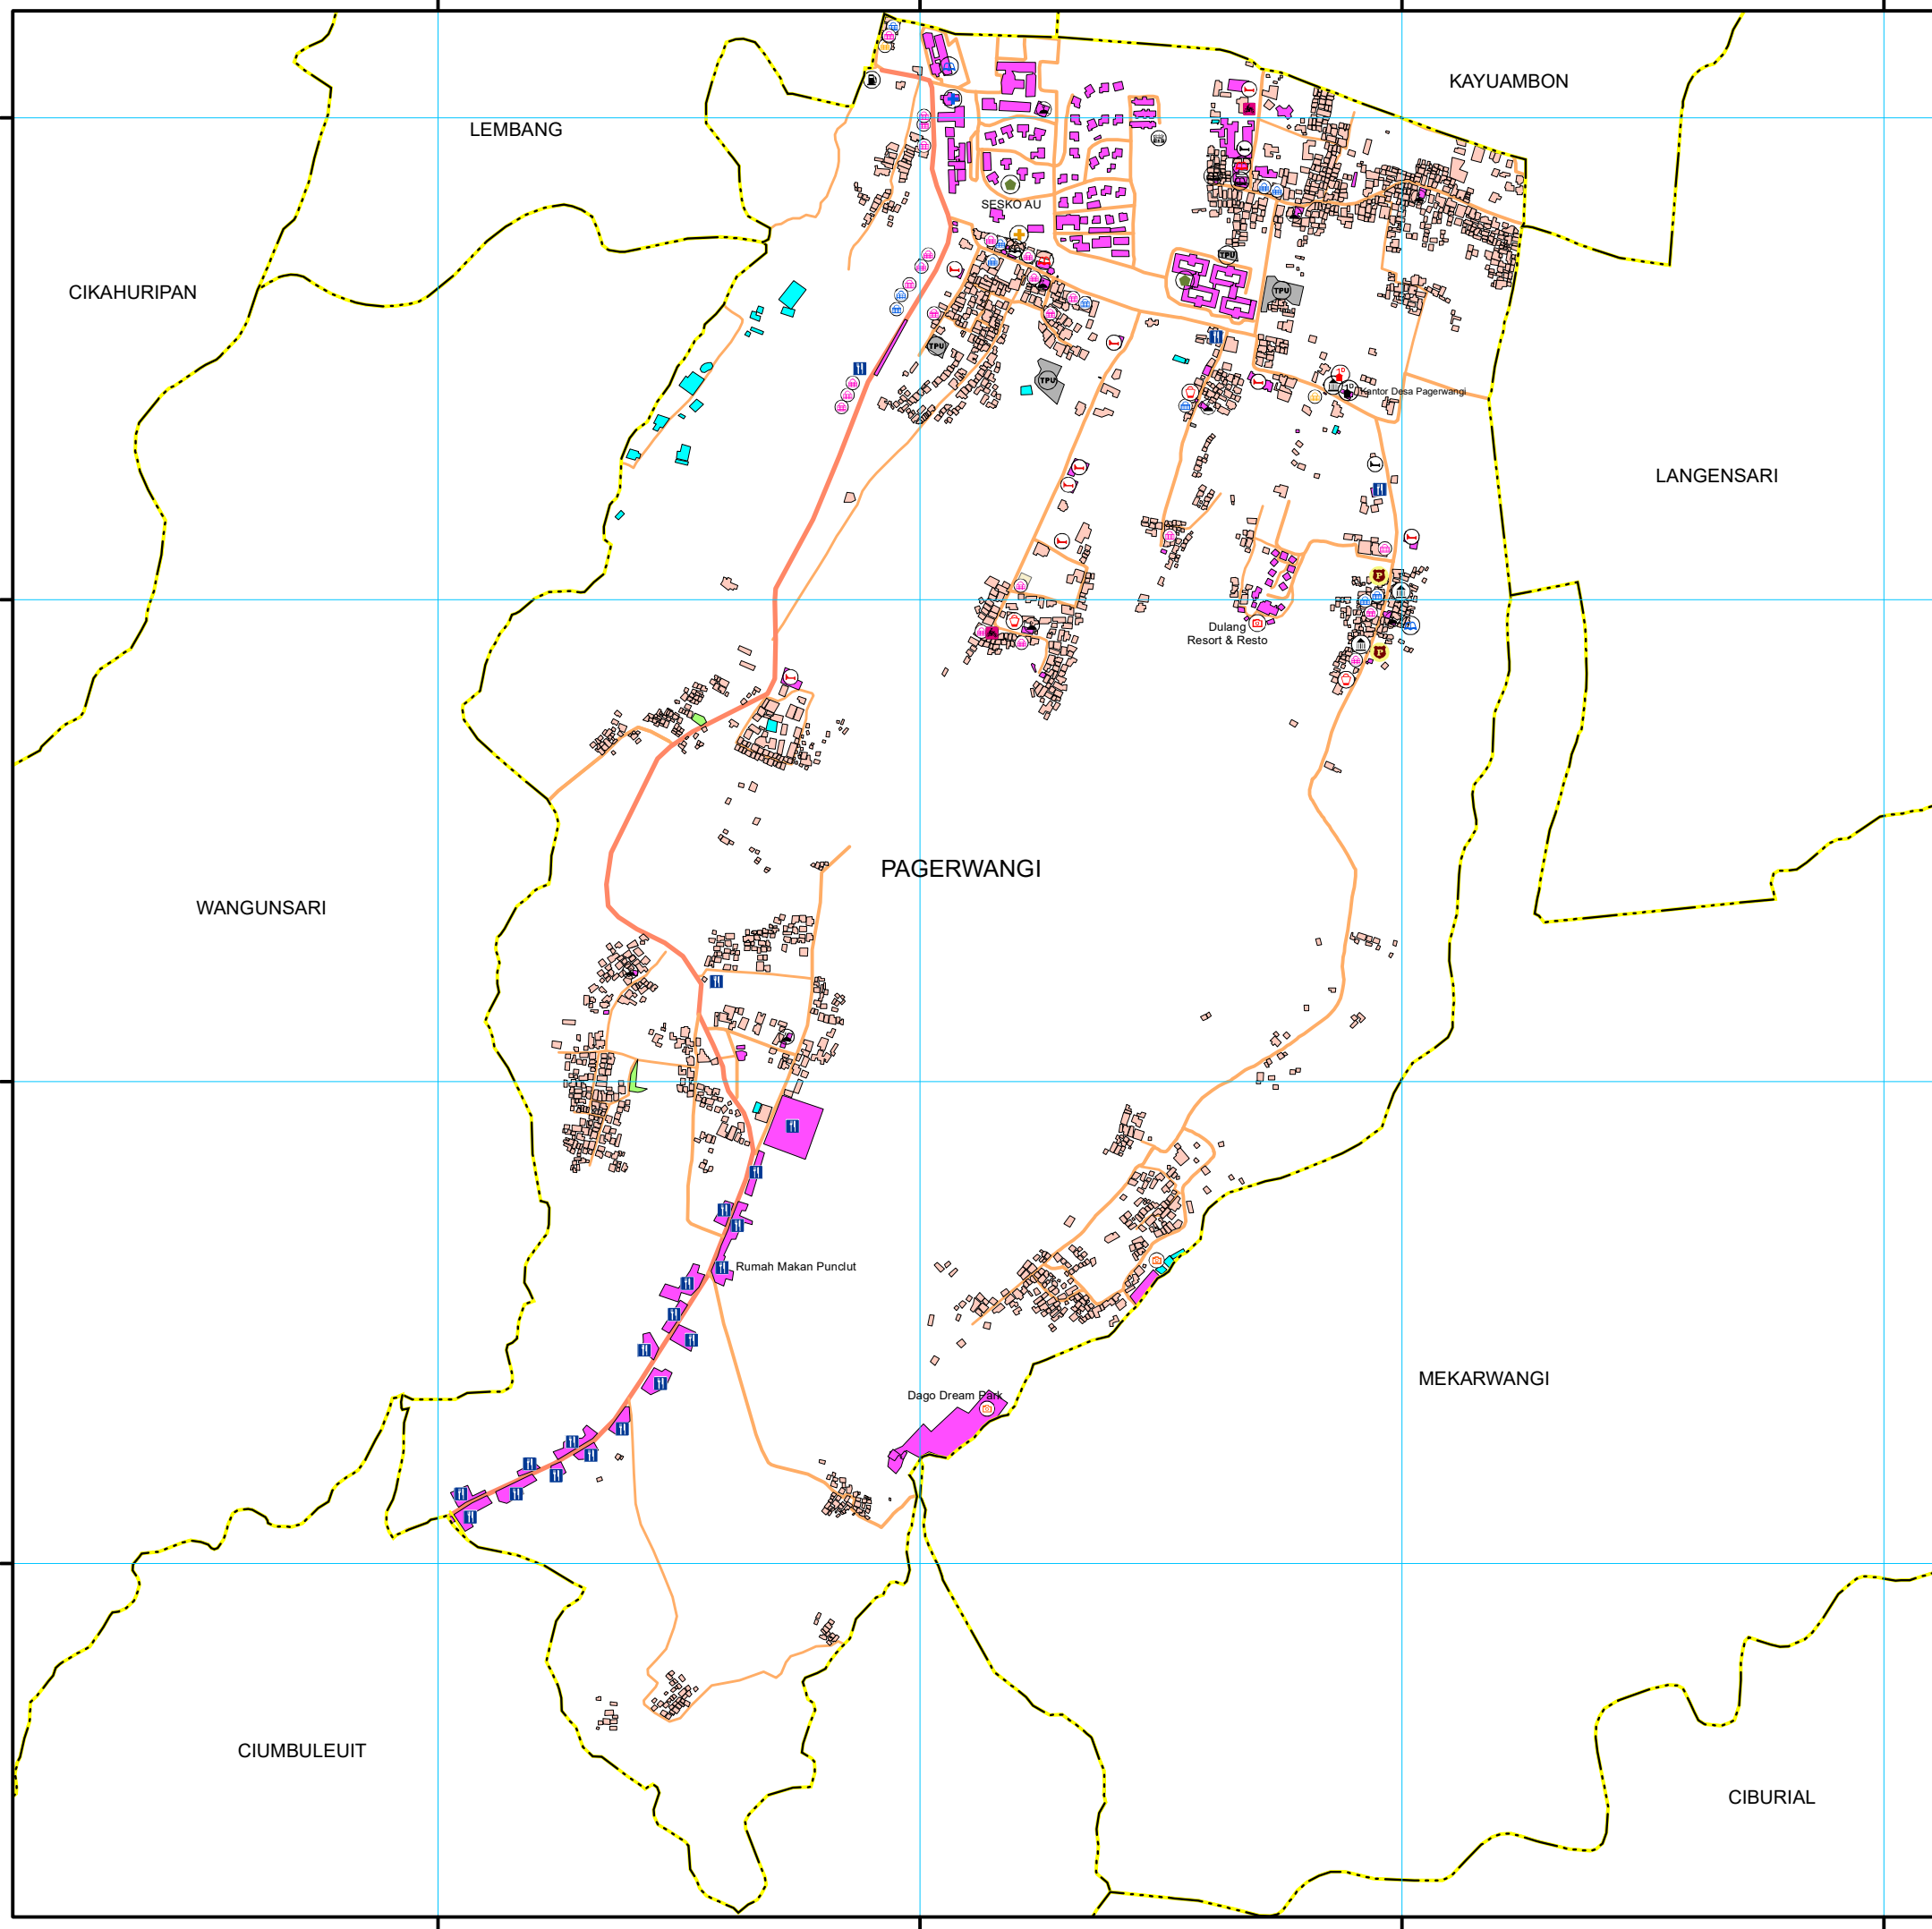

107°37'0"E 107°37'30"E 107°38'0"E 107°38'30"E

6°49'30"S 6°50'0"S 6°50'30"S 6°51'0"S

# PETA SARANA DAN PRASARANA DESA PAGERWANGI

KECAMATAN LEMBANG, KABUPATEN BANDUNG BARAT

Satuan : .....Derajat  
Sistem Koordinat : .....Grid Geografi  
Datum : .....WGS 1984  
Sistem Referensi : .....SRGI 2013

Dibuat oleh :

**TILUHIJI**  
Sita Divana Dewi 15116042  
Dephita Vega K. 15116082  
Ajeng S. Noorrahmah 15116091  
Alvina Dio Permana 1604282

Sumber :  
- Bingmap Aerial  
- Observasi Langsung  
- Peta RBI Republik Indonesia Badan Informasi Geospasial 2019

**TAHUN 2019**