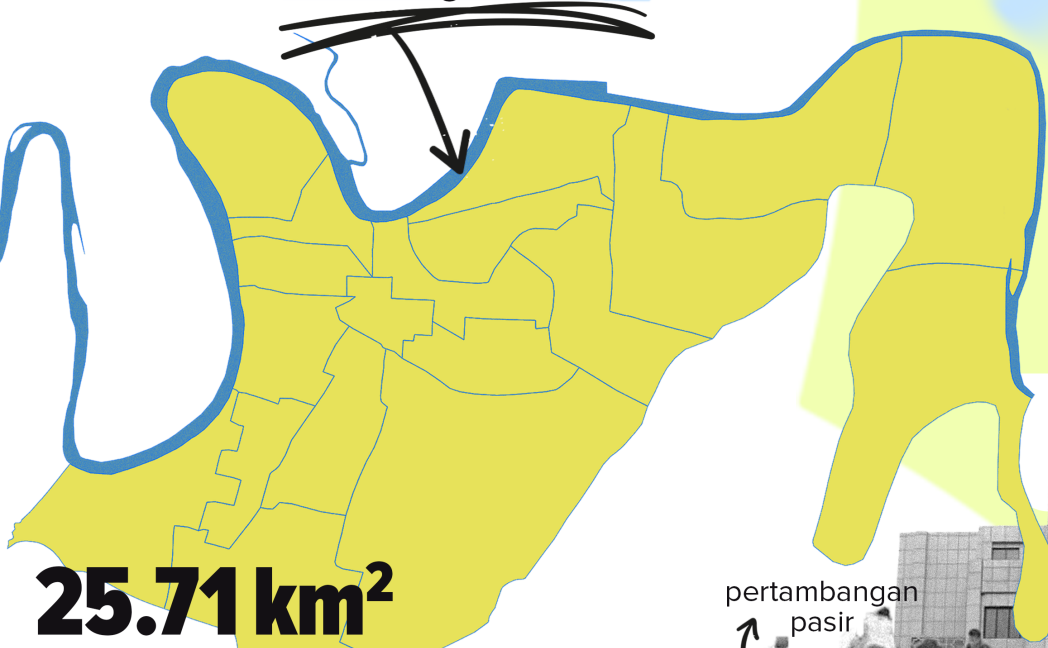

# menjelajahi KECAMATAN BOJO- NEGORO

Kecamatan Bojonegoro merupakan salah satu kecamatan di Kabupaten Bojonegoro yang termasuk sebagai wilayah urban dengan jumlah penduduk yang tinggi. Sebagai pusat pemerintahan dari Kabupaten Bojonegoro, serta banyaknya peran yang ditopang Kecamatan Bojonegoro menjadi urgensi dalam pentingnya manajemen kawasan pedesaan demi keperluan perencanaan, pembangunan, dan pengendalian wilayah berbasis data spasial.

## kegiatan masyarakat

Kecamatan Bojonegoro menjadi salah satu wilayah rawan bencana yang kerap dilanda bencana hidrometeorologis terutama banjir dan kekeringan karena secara garis besar, Kabupaten Bojonegoro termasuk dalam sistem DAS Bengawan Solo.