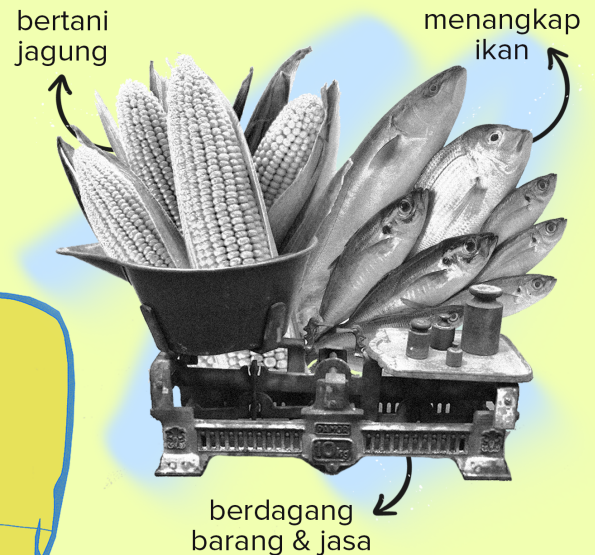

menjelajahi KECAMATAN BOJO- NEGORO

Kecamatan Bojonegoro merupakan salah satu kecamatan di Kabupaten Bojonegoro yang termasuk sebagai wilayah urban dengan jumlah penduduk yang tinggi. Sebagai pusat pemerintahan dari Kabupaten Bojonegoro, serta banyaknya peran yang ditopang Kecamatan Bojonegoro menjadi urgensi dalam pentingnya manajemen kawasan pedesaan demi keperluan perencanaan, pembangunan, dan pengendalian wilayah berbasis data spasial.

kegiatan masyarakat

Kecamatan Bojonegoro menjadi salah satu wilayah rawan bencana yang kerap dilanda bencana hidrometeorologis terutama banjir dan kekeringan karena secara garis besar, Kabupaten Bojonegoro termasuk dalam sistem DAS Bengawan Solo.

25.71 km²

18 desa/kelurahan

85,972 jiwa

BPS, 2017
Dinas Kependudukan dan Pencatatan Sipil, 2018

urban