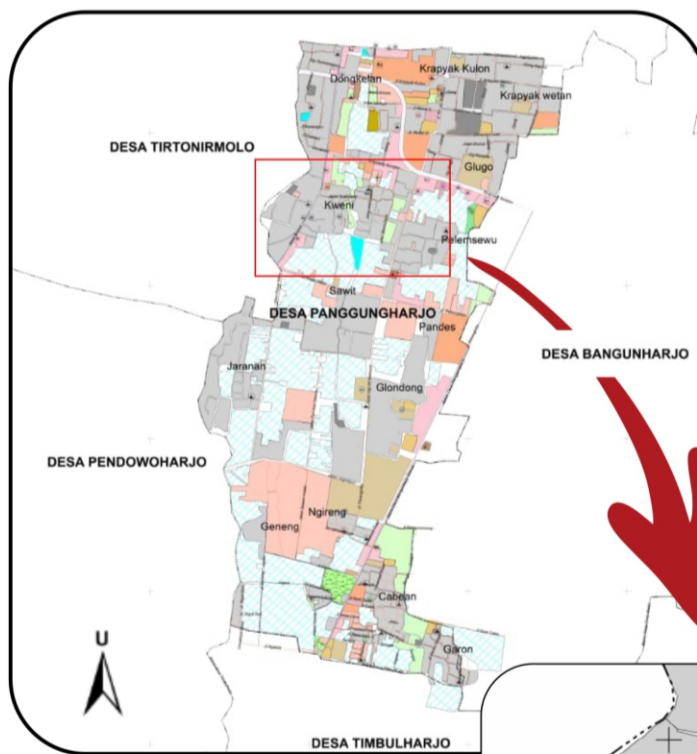

DESA PANGGUNGHARJO

Pendhapa Art

Pendhapa Art

Pendhapa Art merupakan tempat venue berbagai pameran dan aktivitas lain yang berhubungan dengan kreativitas tentunya surganya para pecinta seni

Kampung Dolanan

Kampung Dolanan merupakan kampung yang memperkenalkan komunitas dalam pelestarian permainan anak tradisional dan dongeng dengan menanamkan nilai nilai luhur

Kampung Mataram Jogja

Kampung Mataram Jogja

Kampung Mataram Jogja merupakan tempat makan resto yang mengangkat kuliner khas desa serta edukasi budaya diantaranya penataan kampung di jaman mataram, kegiatan outdoor berkebun, dan aneka dolanan tradisional.

Kegiatan Peserta

- Silaturahmi dan berkunjung ke perangkat Desa Panggungharjo
- Melakukan eksplorasi terhadap potensi wisata
- Mengidentifikasi Point of Interest (POI) di Lapangan dengan bantuan masyarakat sekitar, mengacu pada lokasi yang strategis dan mudah dikenali berdasarkan pengamatan masyarakat

Tim Desa Panggungharjo

Prodi DIII Teknik Geomatika
Sekolah Vokasi - Universitas Gadjah Mada

Anggota Tim :

1. Andre Galih R.
2. Kori Aina
3. Maharani Mila K.
4. Reynalda Anindia M.

Sebagian tampilan atau cuplikan
Peta Penutup Lahan dan Sarana Prasarana

Desa Panggungharjo,
Kec. Sewon, Kab. Bantul
Daerah Istimewa Yogyakarta

Sumber Data :
Aplikasi Peta Kita
Badan Informasi Geospasial 2019